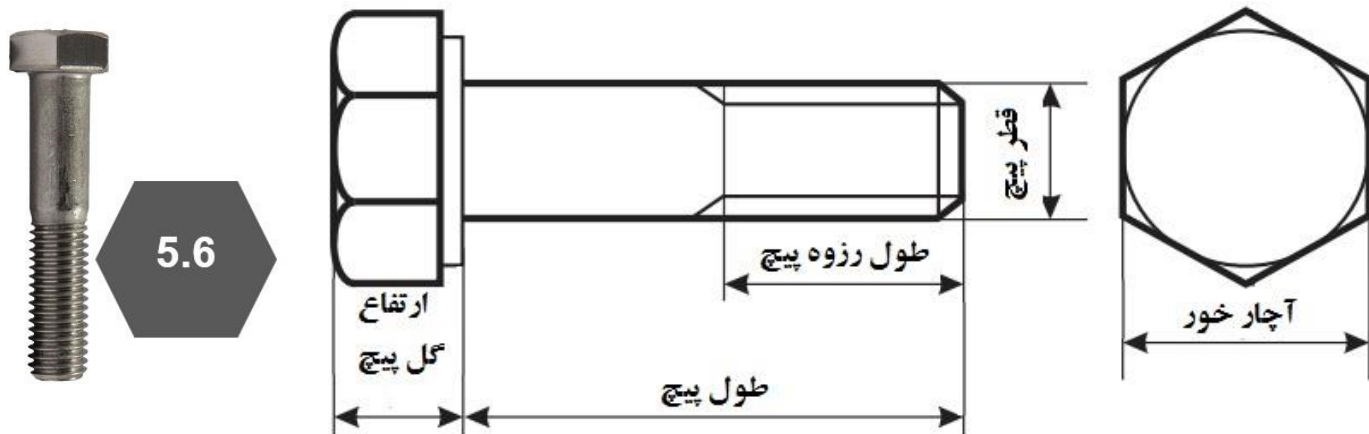

تهران - خیابان استاد نجات اللهی
کوچه بیمه پلاک ۲۱ واحد ۳
۸۸۸۵۴۴۲۰-۰۲۱
۸۸۸۵۴۴۲۳-۰۲۱

فروشگاه اینترنتی تهران پیچ

M125	M110	M100	M90	M80	M76	M72	M68	M64	M64	M60	M56	M52	قطر پیچ
200	180	155	145	130	115	110	105	100	95	90	85	80	آچار خور
88	79	69	63	57	50	48	45	43	40	38	35	33	ارتفاع گل پیچ
وزن	وزن	وزن	وزن	وزن	وزن	وزن	وزن	وزن	وزن	وزن	وزن	وزن	طول پیچ
-	-	-	-	-	-	-	-	-	-	-	-	3610	150 mm
-	-	-	-	-	-	-	-	-	-	-	4550	3770	160 mm
-	-	-	-	-	-	-	-	-	-	5460	4740	3930	170 mm
-	-	-	-	-	-	-	-	-	6680	5690	4930	4100	180 mm
-	-	-	-	-	-	-	-	7860	6920	5920	5110	4270	190 mm
-	-	-	-	-	-	-	9360	8120	7160	6140	5300	4430	200 mm
-	-	-	-	-	12600	11300	9900	8620	7600	6580	5660	4760	220 mm
-	-	-	-	17600	13300	12000	1000	9190	8100	7020	6030	5110	240 mm
-	-	-	24200	18500	14100	12600	11100	9760	8600	7460	6410	5450	260 mm
-	-	31000	25300	19500	14900	13100	11700	10300	9100	7900	6800	5800	280 mm
-	-	32500	26500	20500	15600	13900	12400	10900	9600	8350	7190	6140	300 mm
-	45800	34000	27700	21500	16400	14700	13000	11500	10100	8800	7580	6480	320 mm
61700	47700	35400	28900	2200	17200	15400	13700	12000	10600	9250	7970	6820	340 mm
64000	49600	36800	30100	23500	18000	16100	14300	12600	11100	9700	8350	-	360 mm
66400	51500	38200	31300	24500	18800	16900	15000	13200	-	-	-	-	380 mm
68800	53500	39600	32500	25500	19600	17600	15600	-	-	-	-	-	400 mm
71200	55400	41000	33800	26500	20400	18400	-	-	-	-	-	-	420 mm
73600	57300	42500	35000	27500	21200	-	-	-	-	-	-	-	440 mm
76000	59200	44000	36200	28500	22000	-	-	-	-	-	-	-	460 mm
78400	61100	45500	37400	29500	-	-	-	-	-	-	-	-	480 mm
80800	63000	47000	38600	30500	-	-	-	-	-	-	-	-	500 mm