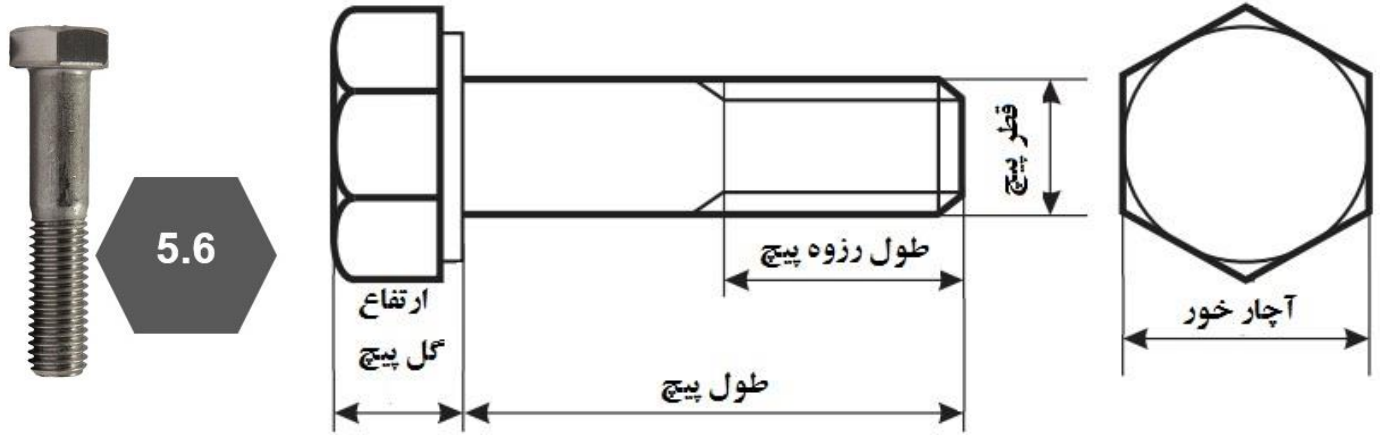

تهران - خیابان استاد نجات الاهی
کوچه بیمه پلاک ۲۱ واحد ۳
۸۸۸۵۴۴۲۰-۰۲۱
۸۸۸۵۴۴۲۳-۰۲۱

فروشگاه اینترنتی تهران پیچ

M14	M12	M10	M8	M7	M6	M5	M4	M3.5	M3	M2.5	M2	M1.6	قطر پیچ
22	19	17	13	11	10	8	7	6	5.5	4	4	3.2	آچار خور
8.8	7.5	6.4	5.3	4.8	4	3.5	2.8	2.4	2	1.7	1.4	1.1	ارتفاع گل پیچ
وزن	وزن	وزن	وزن	وزن	وزن	وزن	وزن	وزن	وزن	وزن	وزن	وزن	طول پیچ
-	-	-	-	-	-	-	-	-	-	-	-	0.24	12 mm
-	-	-	-	-	-	-	-	-	-	-	-	0.27	14 mm
-	-	-	-	-	-	-	-	-	-	0.85	0.5	0.3	16 mm
-	-	-	-	-	-	-	-	-	-	0.92	0.55	-	18 mm
-	-	-	-	-	-	-	-	-	1.29	1	0.6	-	20 mm
-	-	-	-	-	-	-	-	-	1.43	1.08	-	-	22 mm
-	-	-	-	-	-	4.86	3.12	2.25	1.57	1.17	-	-	25 mm
-	-	-	-	-	-	5.25	3.32	2.48	1.71	-	-	-	28 mm
-	-	-	-	12.7	8.06	5.64	3.61	2.7	1.85	-	-	-	30 mm
-	-	-	18.2	13.6	9.13	6.42	4.04	2.92	-	-	-	-	35 mm
-	-	35	20.3	15.1	10.2	7.2	4.53	-	-	-	-	-	40 mm
-	53.6	38	22.2	16.6	11.3	7.98	-	-	-	-	-	-	45 mm
82	58.1	41.1	24.2	18.1	12.3	8.76	-	-	-	-	-	-	50 mm
88.1	62.6	43.8	25.8	19.5	13.4	-	-	-	-	-	-	-	55 mm
94.1	67	46.9	27.8	21	14.4	-	-	-	-	-	-	-	60 mm
98.8	70.3	50	29.8	22.5	-	-	-	-	-	-	-	-	65 mm
105	74.7	53.1	31.8	24	-	-	-	-	-	-	-	-	70 mm
111	79.1	56.2	33.7	-	-	-	-	-	-	-	-	-	75 mm
117	83.6	59.3	35.7	-	-	-	-	-	-	-	-	-	80 mm
123	88.1	62.4	-	-	-	-	-	-	-	-	-	-	85 mm
127	92.4	65.5	-	-	-	-	-	-	-	-	-	-	90 mm
133	96.8	68.6	-	-	-	-	-	-	-	-	-	-	95 mm
139	101	71.7	-	-	-	-	-	-	-	-	-	-	100 mm
151	109	-	-	-	-	-	-	-	-	-	-	-	110 mm
164	118	-	-	-	-	-	-	-	-	-	-	-	120 mm
174	-	-	-	-	-	-	-	-	-	-	-	-	130 mm
185	-	-	-	-	-	-	-	-	-	-	-	-	140 mm